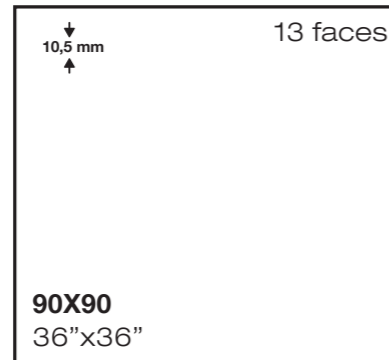

Mosaicos
 Mosaics
 Mosaïques
 Mosaik

PACKING & SPECIAL PIECES

	Pc/Cj	M2/Cj	Cj/Pl	M2/Pl	Kg/Cj	Kg/Pl
60x120	2	1,44	32	46,08	34,25	1121
90x90	2	1,62	27	43,74	40	1110
120x120	1	1,44	36	51,84	35	1300

	Rect.
60x120	MP320
90x90	MP207
120x120	MP330