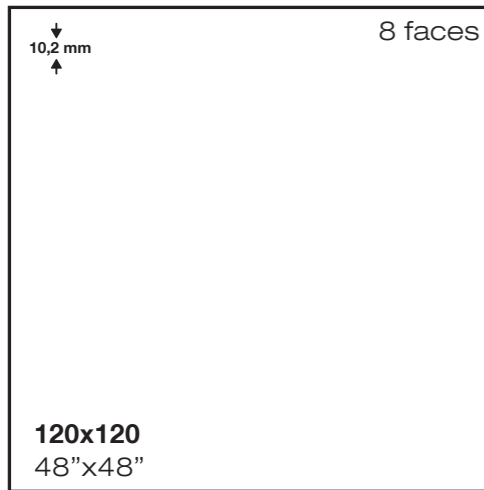

Mosaicos
 Mosaics
 Mosaïques
 Mosaik

PACKING & SPECIAL PIECES

	Pc/Cj	M2/Cj	Cj/Pl	M2/Pl	Kg/Cj	Kg/Pl
60x120	2	1,44	32	46,08	34,25	1121
90x90	2	1,62	27	43,74	40	1110
120x120	1	1,44	36	51,84	35	1300

	Rect.
60x120	MP320
90x90	MP207
120x120	MP330