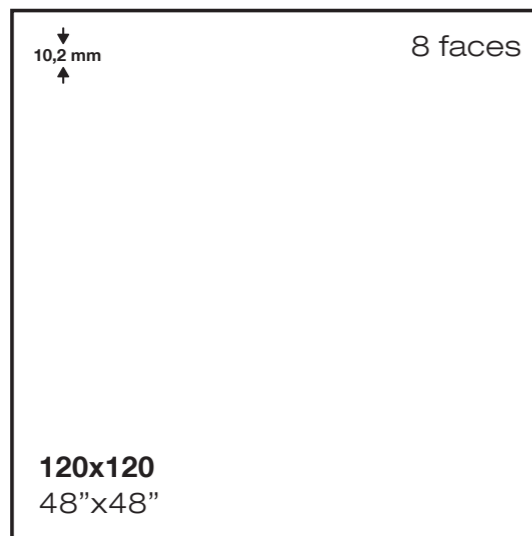

caelum

pavimento _ porcelánico _ sugar lappato _ rectificado
 floor tile _ porcelain _ sugar lappato _ rectified

Caelum 120x120 / 48"x48"

PACKING & SPECIAL PIECES

	Pc/Cj	M2/Cj	Cj/PI	M2/PI	Kg/Cj	Kg/PI
60x120	2	1,44	32	46,08	34,25	1121
120x120	1	1,44	36	51,84	35	1300