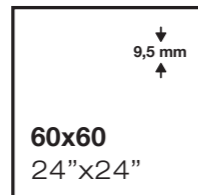

byronbay

PO     GRUPO Bla **PTV+36**

30x60
12"x24"

byronbay almond

byronbay taupe

byronbay grey

PACKING & SPECIAL PIECES

	Pc/Cj	M2/Cj	Cj/Pl	M2/Pl	Kg/Cj	Kg/Pl
30x60	6	1,08	48	51,84	23,6	1152,8
60x60	4	1,44	30	43,2	31,4	962
60x120	2	1,44	36	51,84	29,5	1091

	Rect.
30x60	MP125
60x60	MP173
60x120	MP185

 **Ver página 428**
See page 428

Rodapié
Skirting

Peldaño
Step

Byronbay grey 60x120 / 24"x48" _ Cima blanco 13x15 / 5"x6"