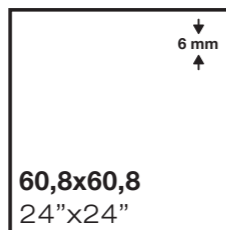

bird

PO

No trabado mitad de pieza
Not brick-jointed halfway

pavimento _ porcelánico _ no rectificado _ mate
floor tile _ porcelain _ non rectified _ matt

PACKING & SPECIAL PIECES

	Pc/Cj	M2/Cj	Cj/PI	M2/PI	Kg/Cj	Kg/PI	Cód.
30,4x60,8	9	1,66	60	99,6	25	1520	MP112
60,8x60,8	5	1,85	30	55,5	34	1040	MP137

Ver página 428
See page 428

Rodapié
Skirting

Peldaño
Step

Bird hueso 30,4x60,8_12x24" / Bird gris 60,8x60,8_14x24"

blanco

hueso

gris