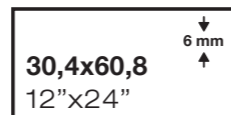

bird

PO

No trabado mitad de pieza
Not brick-jointed halfway

pavimento _ porcelánico _ no rectificado _ mate
floor tile _ porcelain _ non rectified _ matt

PACKING & SPECIAL PIECES

	Pc/Cj	M2/Cj	Cj/PI	M2/PI	Kg/Cj	Kg/PI	Cód.
30,4x60,8	9	1,66	60	99,6	25	1520	MP112
60,8x60,8	5	1,85	30	55,5	34	1040	MP137