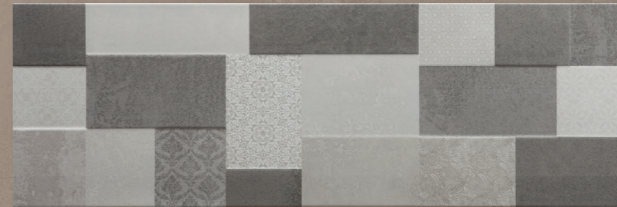

bethel moka

bethel gris

necker antracita

newhalen marengo

bethel marengo

Bethel marfil / Bethel moka / Necker ivory 30x90 / 12"x36"