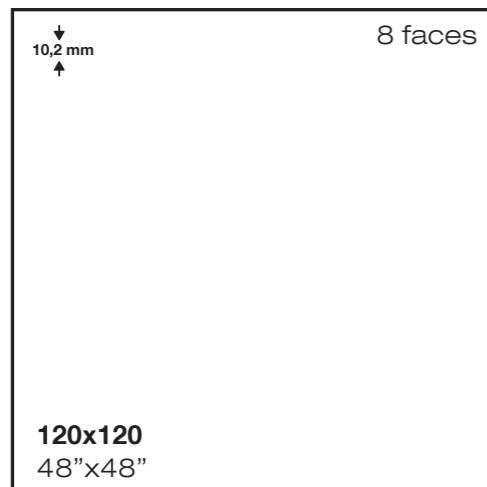

## PACKING & SPECIAL PIECES

	Pc/Cj	M2/Cj	Cj/PI	M2/PI	Kg/Cj	Kg/PI
<b>60x120</b>	2	1,44	32	46,08	34,25	1121
<b>120x120</b>	1	1,44	36	51,84	35	1300

	Rect. Pul.	Rect. Matt
<b>60x120</b>	MP323	MP320
<b>120x120</b>	MP333	MP330

Ver página 427  
 See page 427

Basil bone 120x120 / 48"x48"