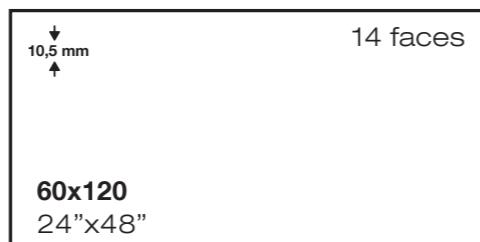

## PACKING & SPECIAL PIECES

	Pc/Cj	M2/Cj	Cj/PI	M2/PI	Kg/Cj	Kg/PI
<b>60x120</b>	2	1,44	32	46,08	34,25	1121
<b>120x120</b>	1	1,44	36	51,84	35	1300

	Rect. Pul.	Rect. Matt
<b>60x120</b>	MP323	MP320
<b>120x120</b>	MP333	MP330