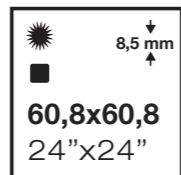

babylon[*] / dylon[*]

marfil