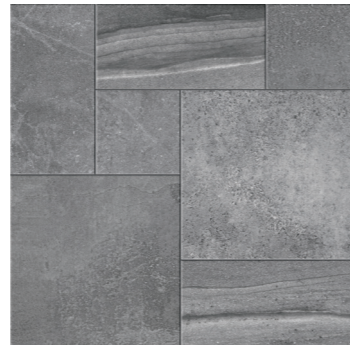

# amyr

Interior y Exterior /  
Indoor and Outdoor /

**IN & OUT**

Amyr musgo 60,8x60,8 / 24"x24"

ivory

musgo

antracita

## PACKING & SPECIAL PIECES

	Pc/Cj	M2/Cj	Cj/PI	M2/PI	Kg/Cj	Kg/PI
60,8x60,8	4	1,48	30	44,4	31,35	960,5

	Cód.
60,8x60,8	MP165

Ver página 428  
See page 428

Rodapié  
Skirting

Peldaño  
Step