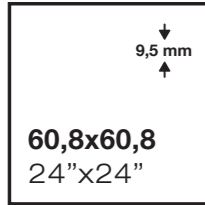

# amyr

Interior y Exterior /  
Indoor and Outdoor /

**IN & OUT**

Amyr musgo 60,8x60,8 / 24"x24"

ivory

musgo

antracita

## PACKING & SPECIAL PIECES

	Pc/Cj	M2/Cj	Cj/PI	M2/PI	Kg/Cj	Kg/PI
60,8x60,8	4	1,48	30	44,4	31,35	960,5

	Cód.
60,8x60,8	MP165

Ver página 428  
See page 428

Rodapié  
Skirting

Peldaño  
Step