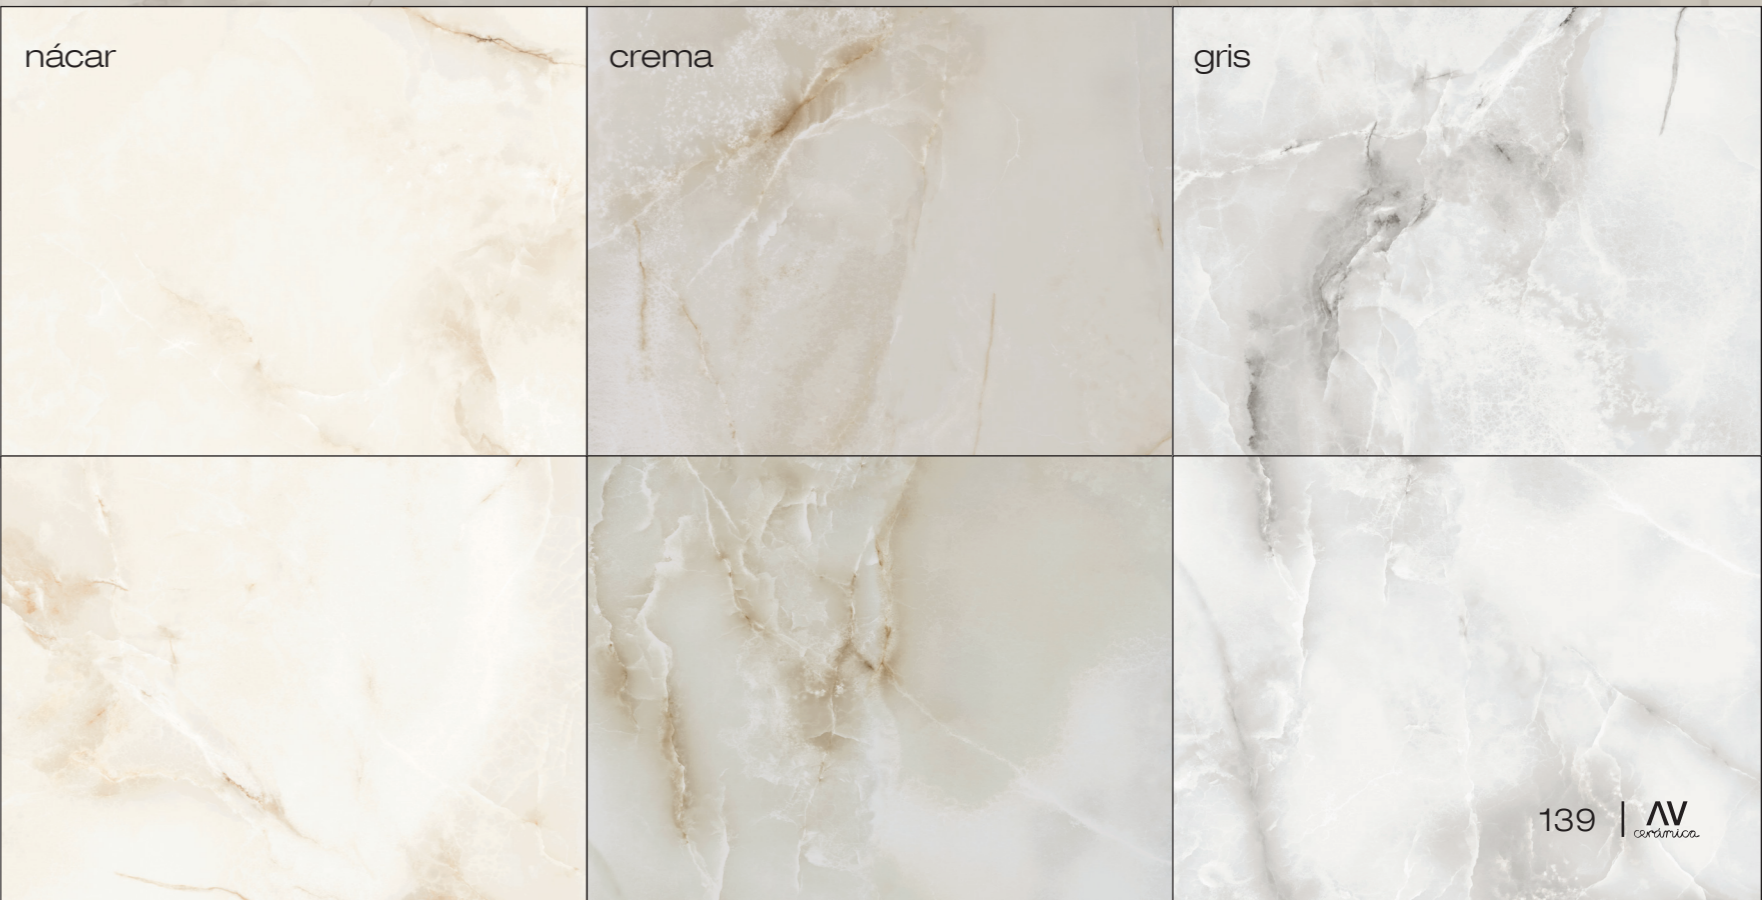

allure

pavimento _ porcelánico _ pulido _ rectificado
 floor tile _ porcelain _ polished _ rectified

Allure crema 120x120 / 48"x48"

PACKING & SPECIAL PIECES

	Pc/Cj	M2/Cj	Cj/PI	M2/PI	Kg/Cj	Kg/PI
60x120	2	1,44	32	46,08	34,25	1121
90x90	2	1,62	27	43,74	40	1110
120x120	1	1,44	36	51,84	35	1300
75x150	1	1,13	40	45,2	28	1184

	Pulido
60x120	MP323
90x90	MP204
120x120	MP333
75x150	MP343

Ver página 427
See page 427

Rodapié
Skirting

Peldaño
Step