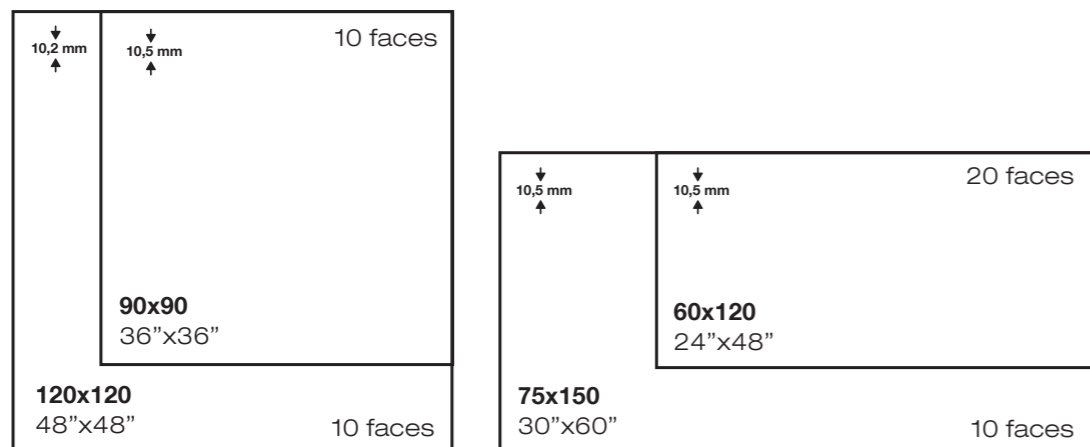

allure

pavimento _ porcelánico _ pulido _ rectificado
 floor tile _ porcelain _ polished _ rectified

Allure crema 120x120 / 48"x48"

PACKING & SPECIAL PIECES

	Pc/Cj	M2/Cj	Cj/PI	M2/PI	Kg/Cj	Kg/PI
60x120	2	1,44	32	46,08	34,25	1121
90x90	2	1,62	27	43,74	40	1110
120x120	1	1,44	36	51,84	35	1300
75x150	1	1,13	40	45,2	28	1184

	Pulido
60x120	MP323
90x90	MP204
120x120	MP333
75x150	MP343

Ver página 427
See page 427

Rodapié
Skirting

Peldaño
Step