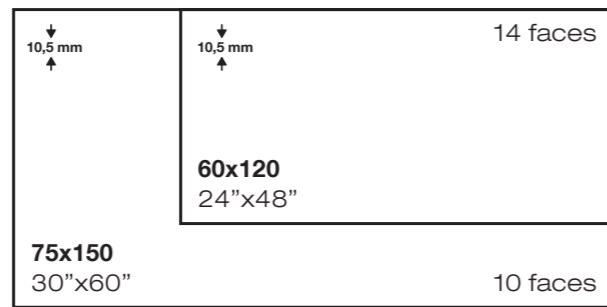

aeris

pavimento _ porcelánico _ pulido _ rectificado
 floor tile _ porcelain _ polished _ rectified

PACKING & SPECIAL PIECES

	Pc/Cj	M2/Cj	Cj/PI	M2/PI	Kg/Cj	Kg/PI
60x120	2	1,44	32	46,08	34,25	1121
90x90	2	1,62	27	43,74	40	1110
120x120	1	1,44	36	51,84	35	1300
75x150	1	1,13	40	45,2	28	1184

	Pulido
60x120	MP323
90x90	MP204
120x120	MP333
75x150	MP343

Ver página 427
See page 427

Rodapié
Skirting

Peldaño
Step