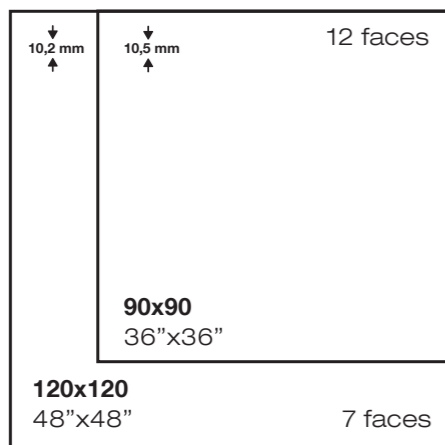

aeris

pavimento _ porcelánico _ pulido _ rectificado
 floor tile _ porcelain _ polished _ rectified

PACKING & SPECIAL PIECES

	Pc/Cj	M2/Cj	Cj/PI	M2/PI	Kg/Cj	Kg/PI
60x120	2	1,44	32	46,08	34,25	1121
90x90	2	1,62	27	43,74	40	1110
120x120	1	1,44	36	51,84	35	1300
75x150	1	1,13	40	45,2	28	1184

	Pulido
60x120	MP323
90x90	MP204
120x120	MP333
75x150	MP343

Ver página 427
See page 427

Rodapié
Skirting

Peldaño
Step