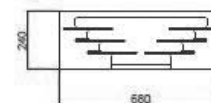

CUNA XTRA 20X120

/ capacidad para 6 piezas de 6mm de espesor /
/ fabricada en madera lacada en negro / formatos 20x120 /
/ la cartela va fija en la cuna /

xtra

75,70 €

Serie Tabil 6mm
Serie Cedar 6mm

CATÁLOGO PROMOCIÓN 2024