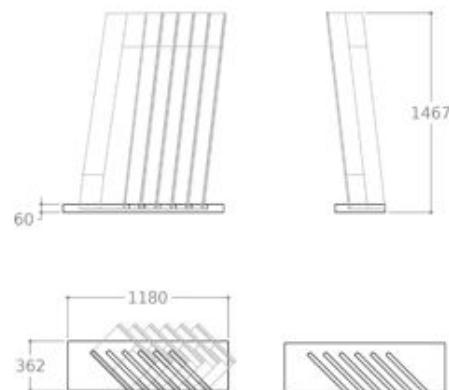

NAVARTI
cerámica

CUNA P. 20X120

46 € / VERSIÓN USA 52 €

20x75 / 20x120 / 25x100 / 25x150 / 23X120

/ capacidad de 6 piezas del mismo o diferente formato /

CATÁLOGO PROMOCIÓN 2024

CUNA LAMA

/ 20x120 / Disponible únicamente para las series Deck, Forest, Taiga y Bolzano /

/ capacidad de 6 piezas / cuna con alicatado y cartela bajo pedido /

/ a parte hay que pedir las cartelas de cada modelo con la pieza deseada /

CUNA 53 €
PANEL + CARTELA 27,52 €
TOTAL CUNA 80,50 €

CATÁLOGO PROMOCIÓN 2024