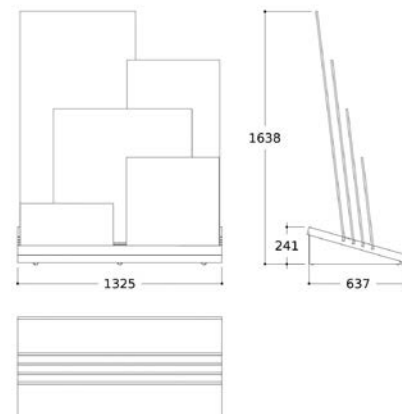

CATÁLOGO PROMOCIÓN 2024

CUNA 60x60

59 € / VERSIÓN USA 65 €

/ capacidad de 6 piezas de 60 x 60 /

/ posibilidad de uso para formato de 75 x 75 /

CATÁLOGO PROMOCIÓN 2024

CUNA 120x120

65 € / VERSIÓN USA 71 €

/ capacidad de 4 piezas de 120 x 120 /
/ posibilidad de uso para otro tipo de formatos /

CATÁLOGO PROMOCIÓN 2024

CUNA MULTIFORMATO

147,50 €

/ capacidad para varias piezas de diferentes formatos /
/ 4 ranuras /

CATÁLOGO PROMOCIÓN 2024

CUNA CRUZADA

Cuna 279 €
Trasera 96,20€

- / ranuras con dos direcciones /
- / capacidad para 15 piezas /
- / posibilidad de uso para varios formatos /
- / posibilidad de añadir trasera impresa /