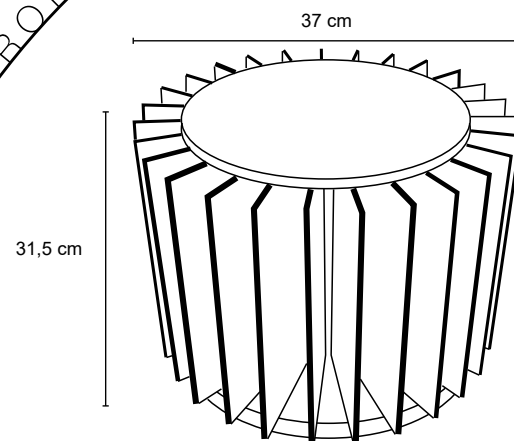

CATÁLOGO PROMOCIÓN 2024