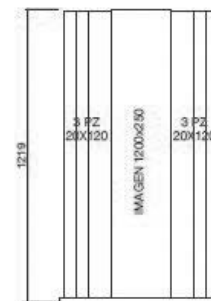

CUNA XTRA 20X120

/ capacidad para 6 piezas de 6mm de espesor /
/ fabricada en madera lacada en negro / formatos 20x120 /
/ la cartela va fija en la cuna /

xtra

75,70 €

Serie Tabil 6mm
Serie Cedar 6mm

CATÁLOGO PROMOCIÓN 2024