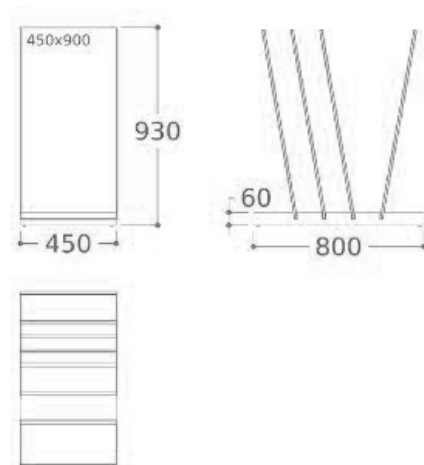

CATÁLOGO PROMOCIÓN 2024