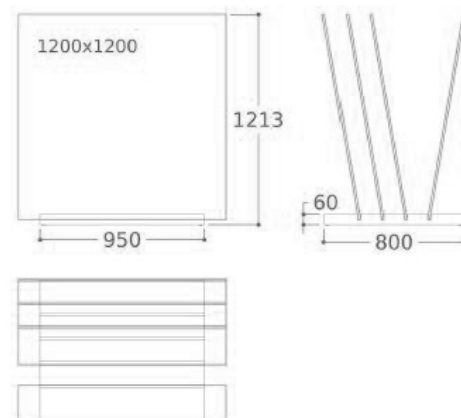

CATÁLOGO PROMOCIÓN 2024

CUNA 60x60

59 € / VERSIÓN USA 65 €

/ capacidad de 6 piezas de 60 x 60 /

/ posibilidad de uso para formato de 75 x 75 /

CATÁLOGO PROMOCIÓN 2024

CUNA 120x120

65 € / VERSIÓN USA 71 €

/ capacidad de 4 piezas de 120 x 120 /
/ posibilidad de uso para otro tipo de formatos /

CATÁLOGO PROMOCIÓN 2024

CUNA MULTIFORMATO

147,50 €

/ capacidad para varias piezas de diferentes formatos /
/ 4 ranuras /