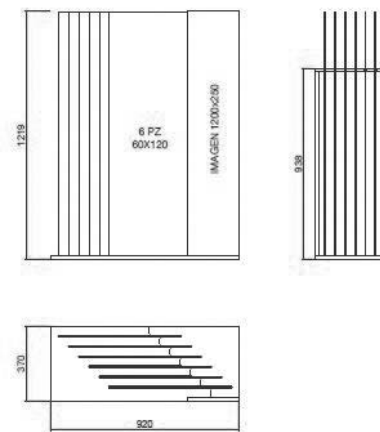

Serie Convec 6mm
Serie Arty 6mm

NAVARTI
cerámica

CATÁLOGO PROMOCIÓN 2024