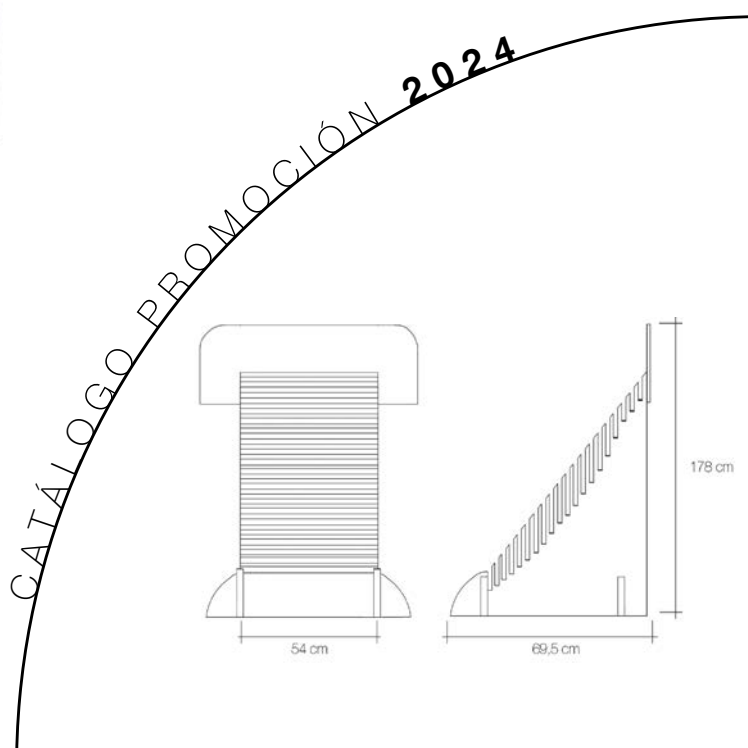

CUNA TOWER

81 €

/ 20 ranuras para piezas de diferentes formatos /