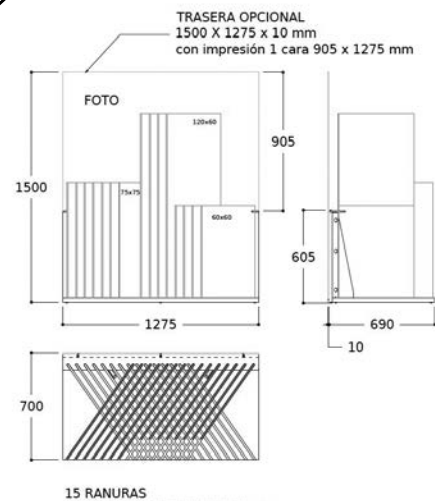

CATÁLOGO PROMOCIÓN 2024