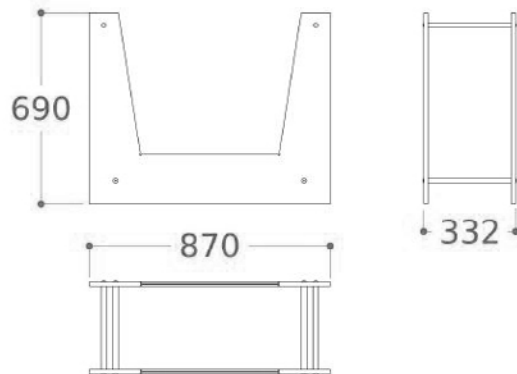

CATÁLOGO PROMOCIÓN 2024