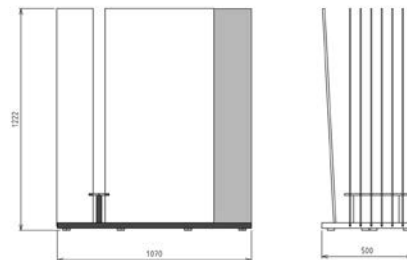

CATÁLOGO PROMOCIÓN 2024

CUNA XTRA MIXTA

87,50 €

/ capacidad para 12 piezas de 6mm de espesor /

/ fabricada en madera lacada en antracita / formatos 60x120 y 20x120 /

/ la cartela va incluida en la cuna /

Serie Arty 6mm / Tabil 6mm /
Cedar 6mm / Convec 6mm

CATÁLOGO PROMOCIÓN 2024

CUNA BURÓN

/ capacidad para 4 piezas de 20mm de espesor y una trasera /
/ posición vertical u horizontal / formatos 60x90 y 60,5x60,5 /
/ cartela no incluida en la cuna, se pide por separado al gusto /