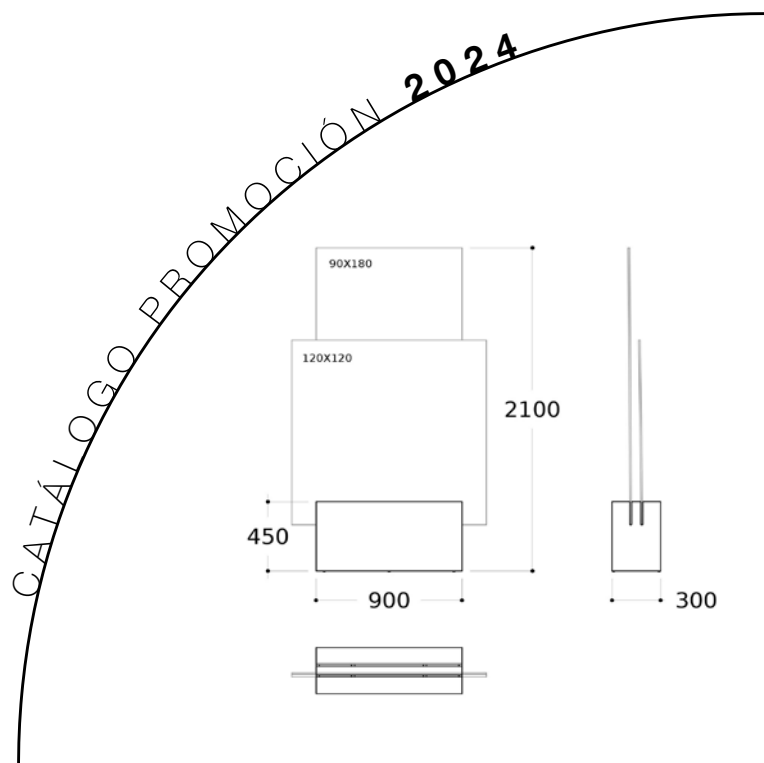

5 RANURAS X 2 PIEZAS + CARTELA = 10 PIEZAS
1 RANURA X PANEL TRASERA COMUNICACION
TOTAL 6 RANURAS

PIEZA 30X90X1,05

CUNA TOWER

81 €

/ 20 ranuras para piezas de diferentes formatos /

CUNA TOTEM

156,40 €

/ capacidad 2 piezas de 90x180 / dos piezas fijas /
/ posibilidad de combinar formatos de 75x150, 90x180, 120x120 /