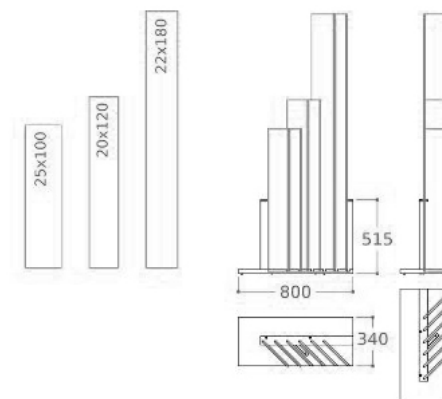

NAVARTI
cerámica

CUNA P. 20X120

46 € / VERSIÓN USA 52 €

20x75 / 20x120 / 25x100 / 25x150 / 23X120

/ capacidad de 6 piezas del mismo o diferente formato /

CATÁLOGO PROMOCIÓN 2024

CUNA LAMA

/ 20x120 / Disponible únicamente para las series Deck, Forest, Taiga y Bolzano /

/ capacidad de 6 piezas / cuna con alicatado y cartela bajo pedido /

/ a parte hay que pedir las cartelas de cada modelo con la pieza deseada /

CUNA 53 €
PANEL + CARTELA 27,52 €
TOTAL CUNA 80,50 €

CATÁLOGO PROMOCIÓN 2024