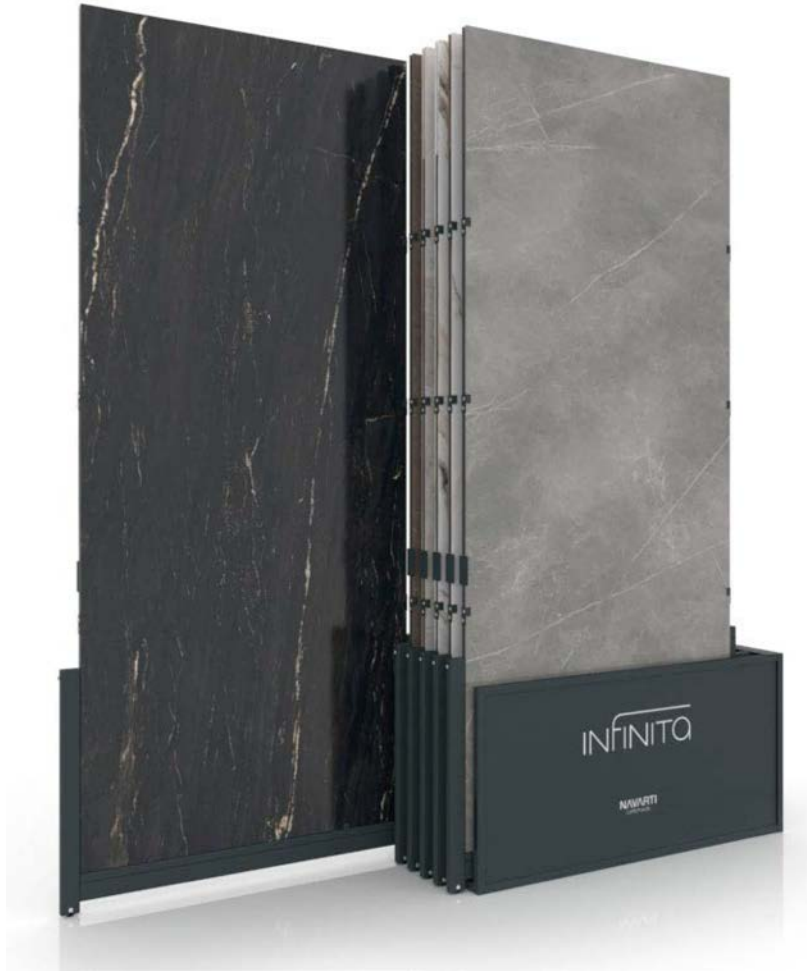

CATÁLOGO PROMOCIÓN 2024

SPRING INFINITA

1.875 €

/ 1200 X 2800 /

/ capacidad 12 piezas /

CATÁLOGO PROMOCIÓN 2024

CUNA BOX INFINITA

50,55 €