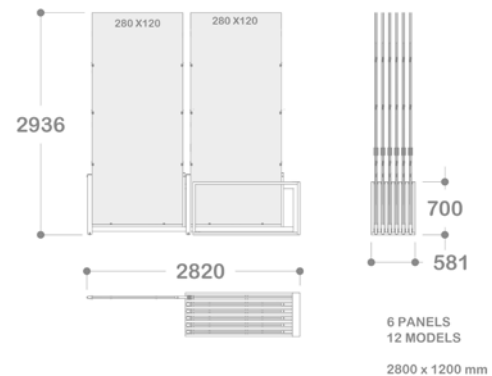

CATÁLOGO PROMOCIÓN 2024

SPRING INFINITA

1.875 €

/ 1200 X 2800 /

/ capacidad 12 piezas /

CATÁLOGO PROMOCIÓN 2024

CUNA BOX INFINITA

50,55 €