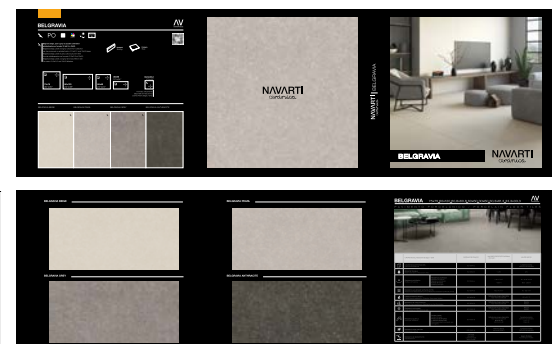

NAVARTI
cerámica

FOLDERS

6,30 €

/ folders por serie / tacos mostrando colores y acabados del producto /

berlin	bután	uyuni	convec
berlin upec	lugano	pulsar	tabil
antibes	elder	orix	arty
antibes	forum	ecchio	givet
upec	golden	viterbo	slash
calcare	tekali	street	oxyde
gerhy	duomo	manhattan	mylos
inka	strom	belgravia	caelum
valdivia	fanlo	christy	savio
ziro	grain	lindsay	basil
aeris	stone	tyra	moluka
allure	cloth	urli blue	kendall
aura - riola	method	zoey	laza
bruce	lance	cedar	clapton

CATÁLOGO PROMOCIÓN 2024

23 cm

72 cm

CARPETA METHOD TÉCNICA

43,76 €

/ folder específico de la serie Method /

CATÁLOGO PROMOCIÓN 2024

90 cm