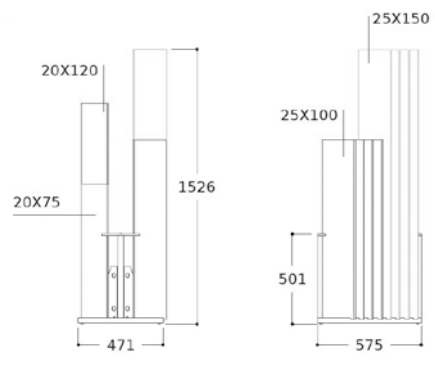

/ capacidad de 6 piezas / cuna con alicatado y cartela bajo pedido /

/ a parte hay que pedir las cartelas de cada modelo con la pieza deseada /

CUNA 53 €
PANEL + CARTELA 27,52 €
TOTAL CUNA 80,50 €

CATÁLOGO PROMOCIÓN 2024

CUNA ARROW

115 €

/ 20x120 / 20x75 / 25x150 / 25x100

/ capacidad de 16 piezas

CATÁLOGO PROMOCIÓN 2024

CUNA P. 60X120

137 € / VERSIÓN USA 144 €

/ capacidad de 7 piezas de 60 x 120 /