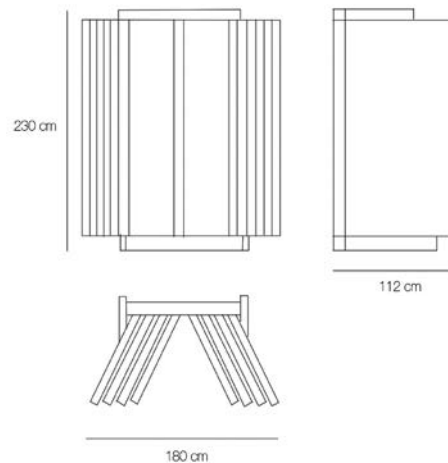

NAVARTI
cerámica

CLICK 16

760 €

/ capacidad para 16 paneles de 192,5 x 100,5 /
/ acabado antracita y anagrama en blanco /

CATÁLOGO PROMOCIÓN 2024

12+2 OPEN ECO

1705 €

/ capacidad para 14 paneles de 192,5 x 100,5 /
/ acabado antracita y anagrama en blanco / luz incorporada /