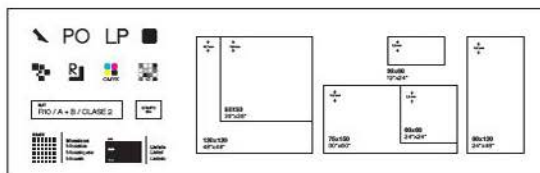

method
PORCELÁNICO ANTIBACTERIANO

NAVARTI
cerámica

Method es una propuesta de estética plana y minimalista para un uso transversal desarrollada en cinco colores y tres acabados distintos: mate, semipulido y grip. Esta variedad cromática, junto con la diversidad de formatos y sus características antibacterianas lo convierten en una opción perfecta cuya versatilidad, resistencia y vida útil prevalece del resto. En respuesta a esta necesidad, se ha desarrollado la serie Method, que, gracias al uso de iones de plata integrados en la masa cerámica, mejora la higiene en la superficie de la misma. En este sentido, también ofrece un valor añadido de protección para los usos más intensos.

Esta colección se puede utilizar en instalaciones de fachadas ventiladas, evitando así la humedad y potenciando el aislamiento acústico y térmico, lo que, a su vez, mejora la eficiencia energética. Además, reduce los movimientos estructurales, alargando la vida útil de la fachada. Por último, gracias a sus propiedades antibacterianas esta colección requiere poco mantenimiento, limpieza superficies por más tiempo y más fáciles de desinfectar.