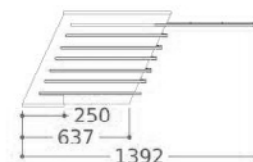

/ capacidad de 6 piezas / cuna con alicatado y cartela bajo pedido /

/ a parte hay que pedir las cartelas de cada modelo con la pieza deseada /

CUNA 53 €
PANEL + CARTELA 27,52 €
TOTAL CUNA 80,50 €

CATÁLOGO PROMOCIÓN 2024

CUNA ARROW

115 €

/ 20x120 / 20x75 / 25x150 / 25x100

/ capacidad de 16 piezas

CATÁLOGO PROMOCIÓN 2024

CUNA P. 60X120

137 € / VERSIÓN USA 144 €

/ capacidad de 7 piezas de 60 x 120 /

/ una pieza fija y el resto se pueden deslizar para mejor visión /

CATÁLOGO PROMOCIÓN 2024

CUNA 45X90

52 € / VERSIÓN USA 58 €

/ capacidad de 6 piezas de 45 x 90 /
/ posibilidad de mostrar otros formatos /