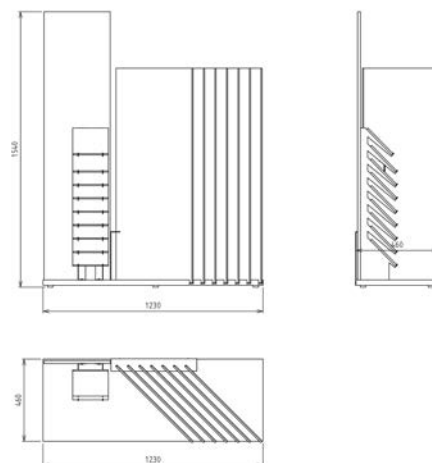

Tacos

Veroy verde / teja /
hueso / ocre / azul /
tex hueso / tex azul /
tex teja / tex verde

CATÁLOGO PROMOCIÓN 2024