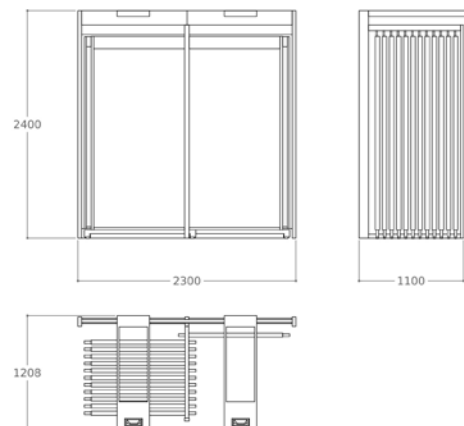

/ capacidad para 14 paneles de 200 x 100 /
/ acabado antracita y anagrama en blanco /

CATÁLOGO PROMOCIÓN 2024

BOOK FUSSION 24+2

1840 €

/ capacidad para 26 paneles de 200 x 100 /
/ acabado antracita y anagrama en blanco / luz incorporada /