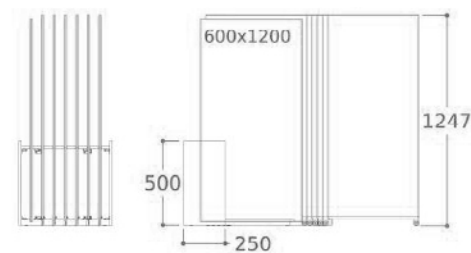

CATÁLOGO PROMOCIÓN 2024