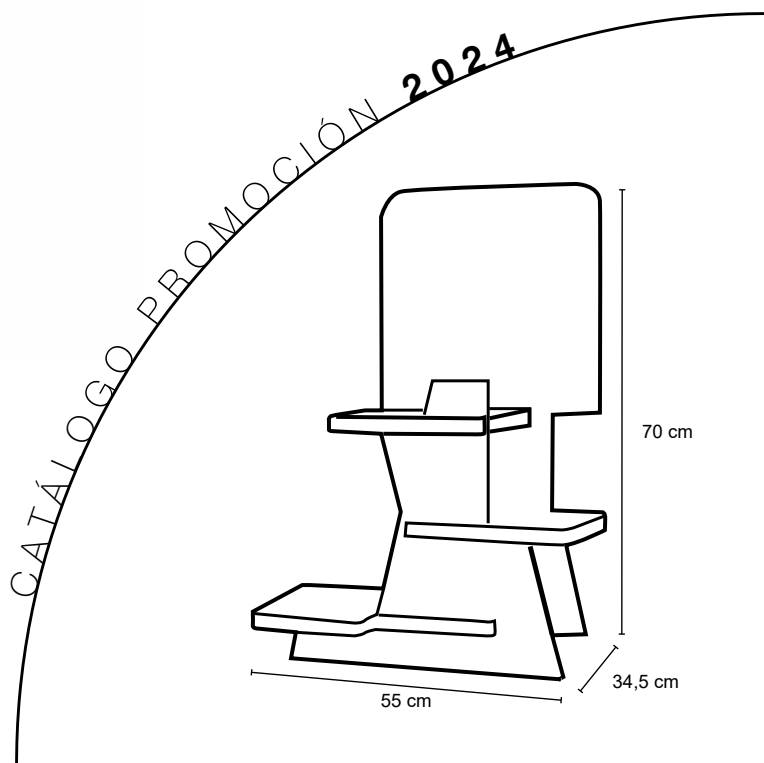

/ 24 ranuras para tacos de la colección INFINITA /

/ Tacos de 12x28 cm incluidos en la cuna /

CATÁLOGO PROMOCIÓN 2024

CUNA GIRO INFINITA

64,15 €

/ 24 ranuras para tacos de la colección INFINITA /

/ Tacos de 12x28 cm incluidos en la cuna /

CATÁLOGO PROMOCIÓN 2024

CUNA TRONCHETO

24 €

/ capacidad para 12 piezas de diferentes formatos /

CATÁLOGO PROMOCIÓN 2024

CUNA AGC

64,16 €

/ cuna para presentar los productos de limpieza AGC /