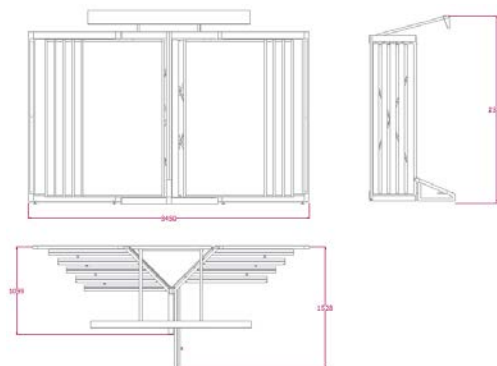

CATÁLOGO PROMOCIÓN 2024