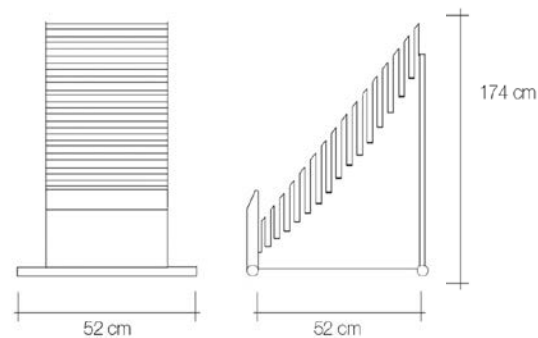

CATÁLOGO PROMOCIÓN 2024

CUNA SOMA

81 €

/ atril de 15 ranuras /

/ posibilidad de uso para diferentes formatos /

CATÁLOGO PROMOCIÓN 2024

CUNA SHAPE

66,8 €