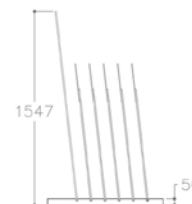

CUNA 30X90

CUNA 93,5 €
CARTELA 10,67 €

/ capacidad para 10 piezas de 30 x 90 /

/ a parte hay que pedir las cartelas de cada modelo con la pieza deseada /

Series Iris / Drava / Ceres / Native

CATÁLOGO PROMOCIÓN 2024

5 RANURAS X 2 PIEZAS + CARTELA = 10 PIEZAS
1 RANURA X PANEL TRASERA COMUNICACION
TOTAL 6 RANURAS

PIEZA 30X90X1,05

CUNA TOWER

81 €

/ 20 ranuras para piezas de diferentes formatos /

CUNA TOTEM

156,40 €

/ capacidad 2 piezas de 90x180 / dos piezas fijas /
/ posibilidad de combinar formatos de 75x150, 90x180, 120x120 /