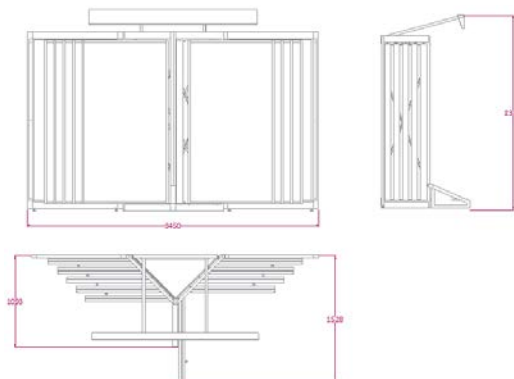

CATÁLOGO PROMOCIÓN 2024