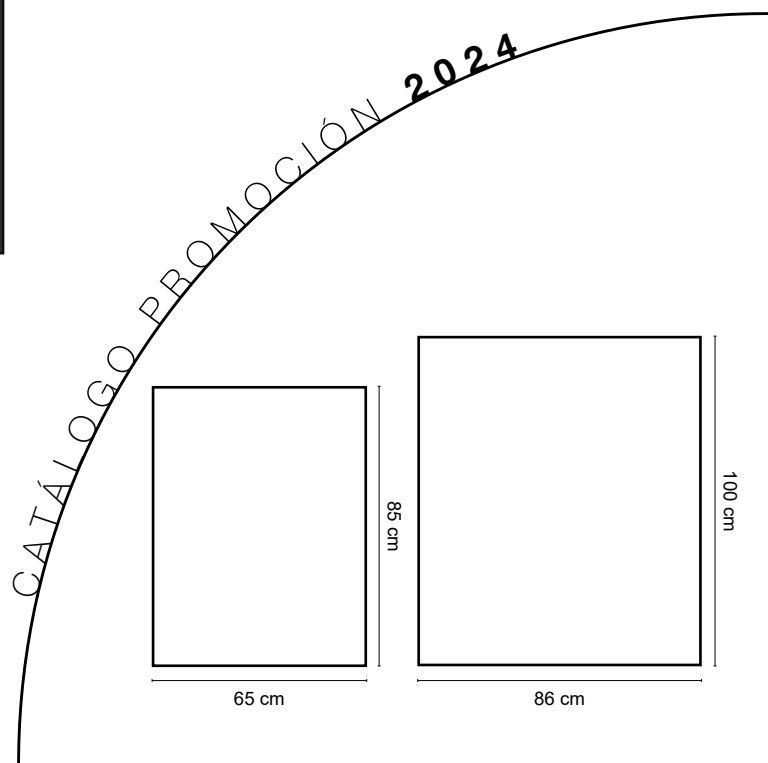

DISPLAYS

7,44 €

/ 85 x 65 / 86 x 100 /