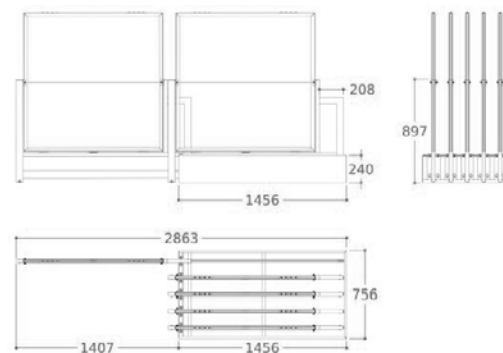

CATÁLOGO PROMOCIÓN 2024