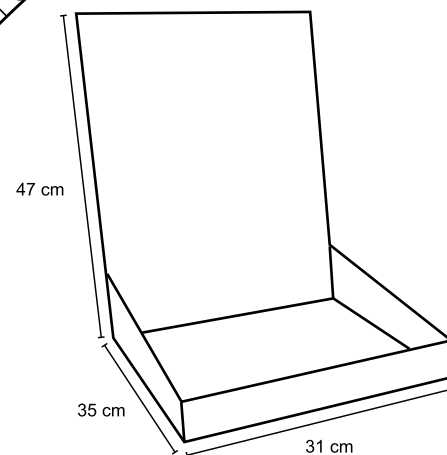

CATÁLOGO PROMOCIÓN 2024