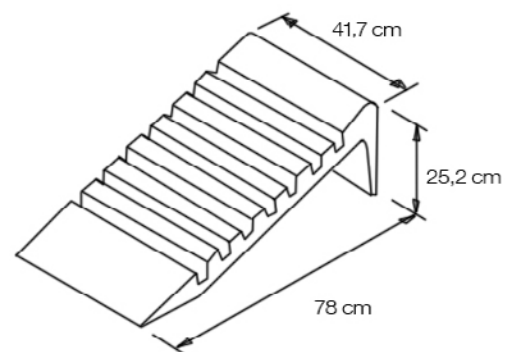

CATÁLOGO PROMOCIÓN 2024