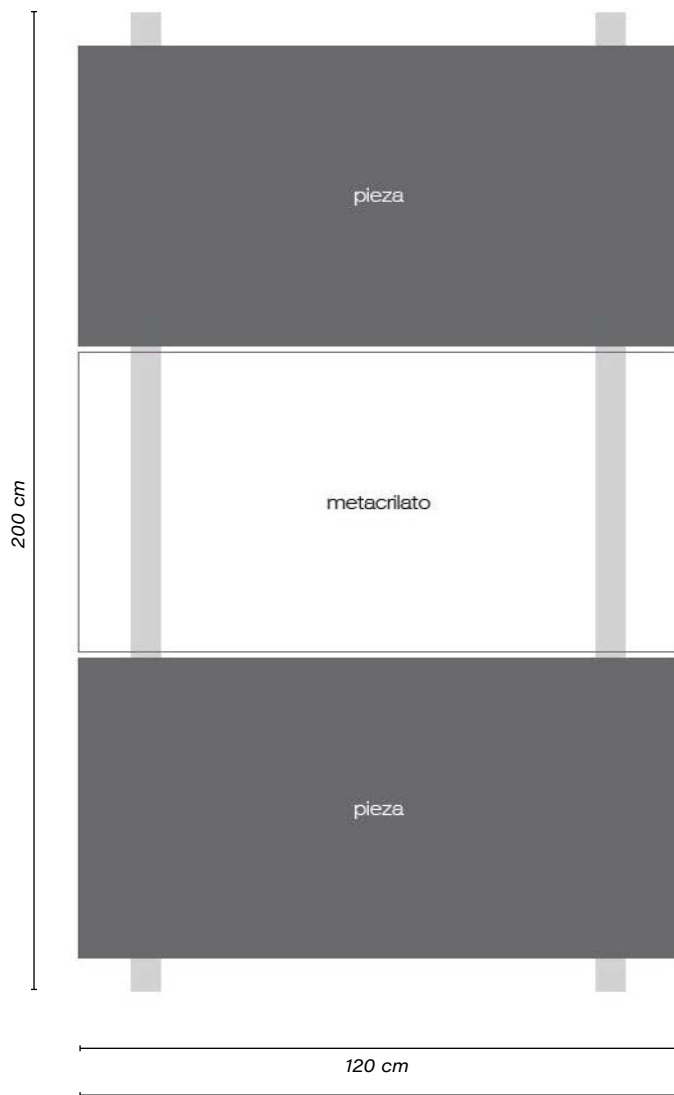

CORNER METHOD

276,27 €

/ corner específico de la serie Method para fachada ventilada /
/ diseño disponible en blanco y negro /