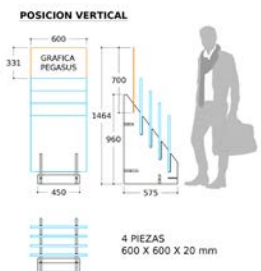

CATÁLOGO PROMOCIÓN 2024

CUNA BURÓN

/ capacidad para 4 piezas de 20mm de espesor y una trasera /
/ posición vertical u horizontal / formatos 60x90 y 60,5x60,5 /
/ cartela no incluida en la cuna, se pide por separado al gusto /

CUNA **74,75 €**
CARTELA **14,99 €**
TOTAL **89,74 €**

cartela general

cartela por serie

Serie Ziro / Street / Piazza

CATÁLOGO PROMOCIÓN 2024

FOLDERS • CARPETA METHOD TÉCNICA • CARPETA ANÓNIMA • DISPLAYS
DISPLAY UPEC • CORNER ESPECÍFICO • CORNER METHOD

CATÁLOGO PROMOCIÓN 2024

23 cm

72 cm

CARPETA METHOD TÉCNICA

43,76 €

/ folder específico de la serie Method /

CATÁLOGO PROMOCIÓN 2024

90 cm