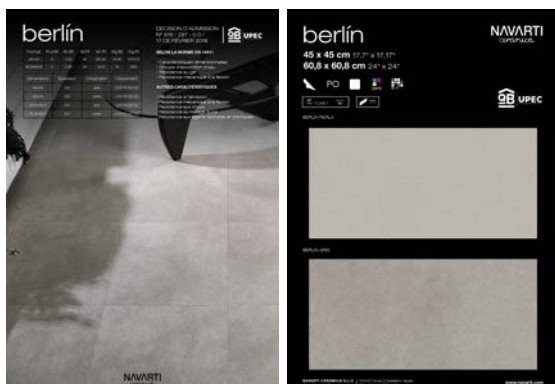

7,44 €

/ 85 x 65 / 86 x 100 /

DISPLAYS UPEC

6,48 €

/ disponible para las series Berlin, Southrock, Antibes y Ziro /
/ paneles específicos para Francia /

CATÁLOGO PROMOCIÓN 2024

CORNER ESPECÍFICO

/ corner específico según necesidad del cliente /

CORNER METHOD

276,27 €

/ corner específico de la serie Method para fachada ventilada /
/ diseño disponible en blanco y negro /

method
PORCELÁNICO ANTIBACTERIANO

NAVARTI
cerámica

Method es una propuesta de estética plana y minimalista para un uso transversal desarrollada en cinco colores y tres acabados distintos: mate, semipulido y grip. Esta variedad cromática, junto con la diversidad de formatos y sus características antibacterianas lo convierten en una opción perfecta cuya versatilidad, resistencia y vida útil prevalece del resto. En respuesta a esta necesidad, se ha desarrollado la serie Method, que, gracias al uso de iones de plata integrados en la masa cerámica, mejora la higiene en la superficie de la misma. En este sentido, también ofrece un valor añadido de protección para los usos más intensos.