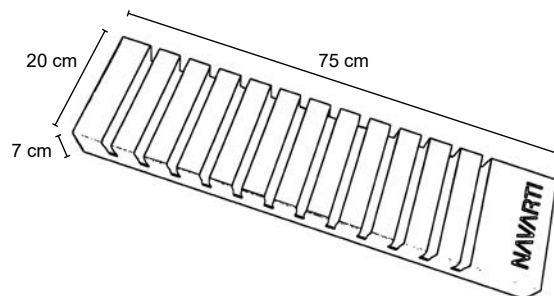

/ 24 ranuras para tacos de la colección INFINITA /

/ Tacos de 12x28 cm incluidos en la cuna /

CATÁLOGO PROMOCIÓN 2024

CUNA GIRO INFINITA

64,15 €

/ 24 ranuras para tacos de la colección INFINITA /

/ Tacos de 12x28 cm incluidos en la cuna /

CATÁLOGO PROMOCIÓN 2024

CUNA TRONCHETO

24 €

/ capacidad para 12 piezas de diferentes formatos /

CATÁLOGO PROMOCIÓN 2024

CUNA AGC

64,16 €

/ cuna para presentar los productos de limpieza AGC /