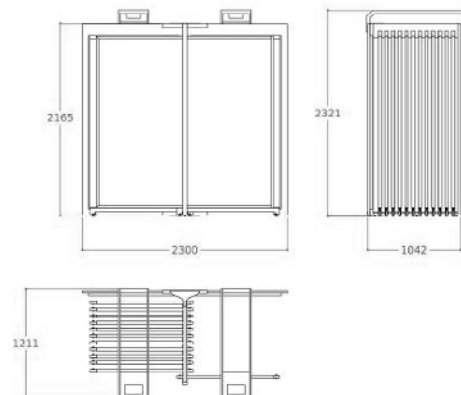

CATÁLOGO PROMOCIÓN 2024