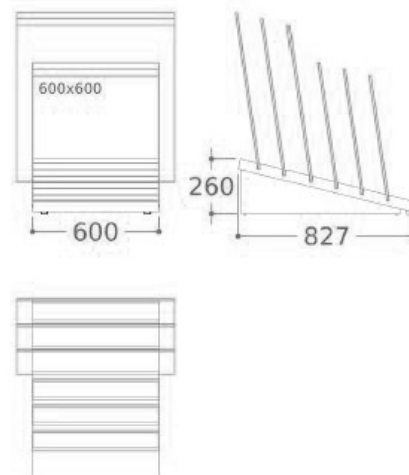

CATÁLOGO PROMOCIÓN 2024

CUNA 60x60

59 € / VERSIÓN USA 65 €

/ capacidad de 6 piezas de 60 x 60 /

/ posibilidad de uso para formato de 75 x 75 /

CATÁLOGO PROMOCIÓN 2024

CUNA 120x120

65 € / VERSIÓN USA 71 €

/ capacidad de 4 piezas de 120 x 120 /
/ posibilidad de uso para otro tipo de formatos /

CATÁLOGO PROMOCIÓN 2024

CUNA MULTIFORMATO

147,50 €

/ capacidad para varias piezas de diferentes formatos /
/ 4 ranuras /